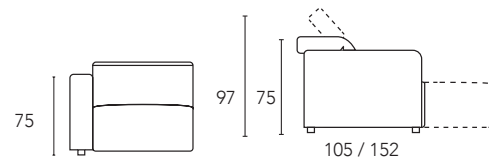

# IMIA

- Wooden structure and MDF board with tablex.
- Nosag spring suspension system that guarantees stability and durability.
- Adjustable depth mechanism up to 46cm.
- Polyurethane seat of 35kg of different densities.
- Adaptable backrest and headrest 20kg supersoft polyurethane.

		Medidas (cm) Size			Código Code	Ancho	Fondo	Alto	T.Asiento Place Size	Metraje (m) Fabric (m)	Cúbico (m³) Cubic (m³)
Rincón Terminal <i>Corner terminal</i>	Izquierda* <i>Left*</i>		IMI32	111	156	75/97	80	8,7	0,9		
	Derecha <i>Right</i>		IMI33	111	156	75/97	80	8,7	0,9		
Sofá Chaise longue 2 asientos regulables <i>Chaise longue sofa 2 adjustable seats</i>	Izquierda <i>Left</i>		IMI80	272	170	75/97	80	16,4	2,2		
	Derecha <i>Right</i>		IMI81	272	170	75/97	80	16,4	2,2		
Sofá Rincón Terminal <i>Sofa terminal corner</i>	Izquierda <i>Left</i>		IMI88	293	226	75/97	80	18,2	2,4		
	Derecha <i>Right</i>		IMI89	293	226	75/97	80	18,2	2,4		
Sofá 2 Módulos con brazo 80 cm <i>2 Module Sofa with 80 cm arm</i>			IMI102	194	105/152	75/97	80	10,6	1,6		
Sofá 2 Módulos con brazo 100 cm <i>2 Module Sofa with 100 cm arm</i>			IMI103	234	105/152	75/97	100	11,4	1,9		
Sofá 2 Módulos con brazo 120 cm <i>2 Module Sofa with 120 cm arm</i>			IMI104	274	105/152	75/97	120	12	2,2		